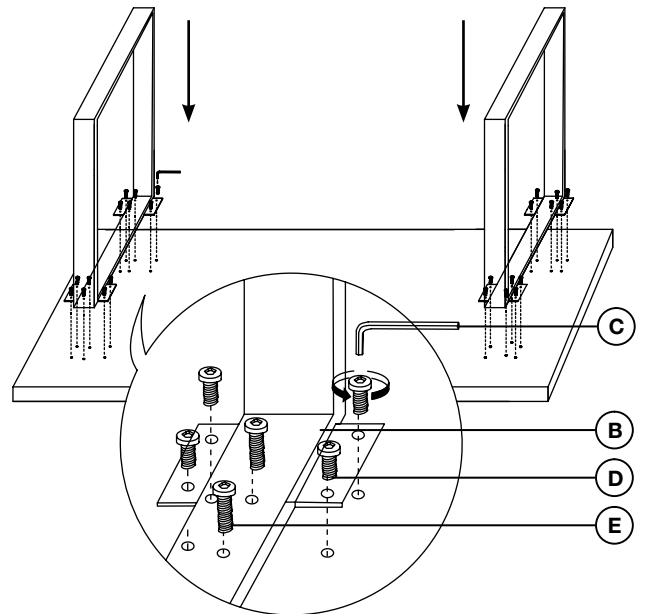

E I C H H O L T Z

112311 DINING TABLE REMINGTON 300 X 115 CM

ASSEMBLY INSTRUCTION

PARTS

1x

2x

1x

16x

8x

(A)

(B)

(C)

(D)

(E)

1

2

FINAL